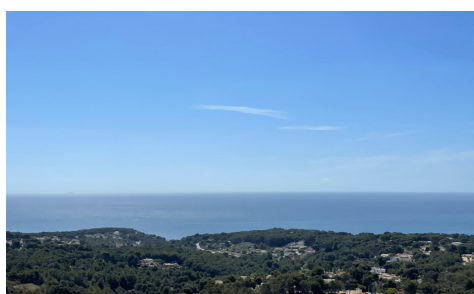

## Land a Plots in Benissa

€920,000

0

0

1m<sup>2</sup>

2,560m<sup>2</sup>

N/A

Ontdek deze zeldzame kans: twee aangrenzende percelen met een totaaloppervlakte van 2.560 m<sup>2</sup>, ideaal voor de bouw van één ruime luxe villa of twee afzonderlijke high-end woningen. Gelegen aan de schitterende kust van Benissa, bieden deze percelen een adembenemend uitzicht over de Middellandse Zee - van het charmante Moraira tot aan de iconische Peñon de Ifach in Calpe.

Kenmerken:

Totale oppervlakte: 2.560 m<sup>2</sup>

Geschikt voor 1 grote villa of 2 individuele villa's

Panoramisch zeezicht dat nooit belemmerd kan worden